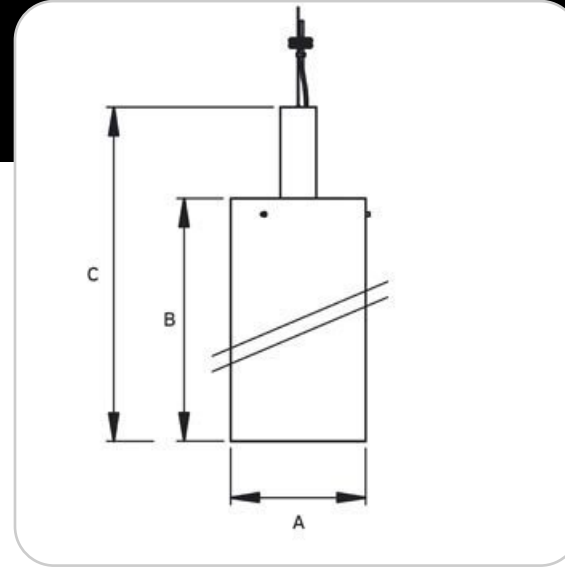

Cielo

Ontwerp: Ton Hertog

- 12895 1 x 60*Watt A-60/Ceram (*max)
- 12890 1 x 18 Watt G24q-2 HF
- 12891 1 x 26 Watt TC-D G24q-3 HF
- 12892 1 x 36 Watt TC-L 2G11 HF
- 12893 1 x 55 Watt TC-L 2G11 HF

andere uitvoeringen in voorbereiding

1. **A x B x C**
2. 300x245x360
   - 300x245x360
   - 300x325x440
   - 300x540x745
   - 300x660x865