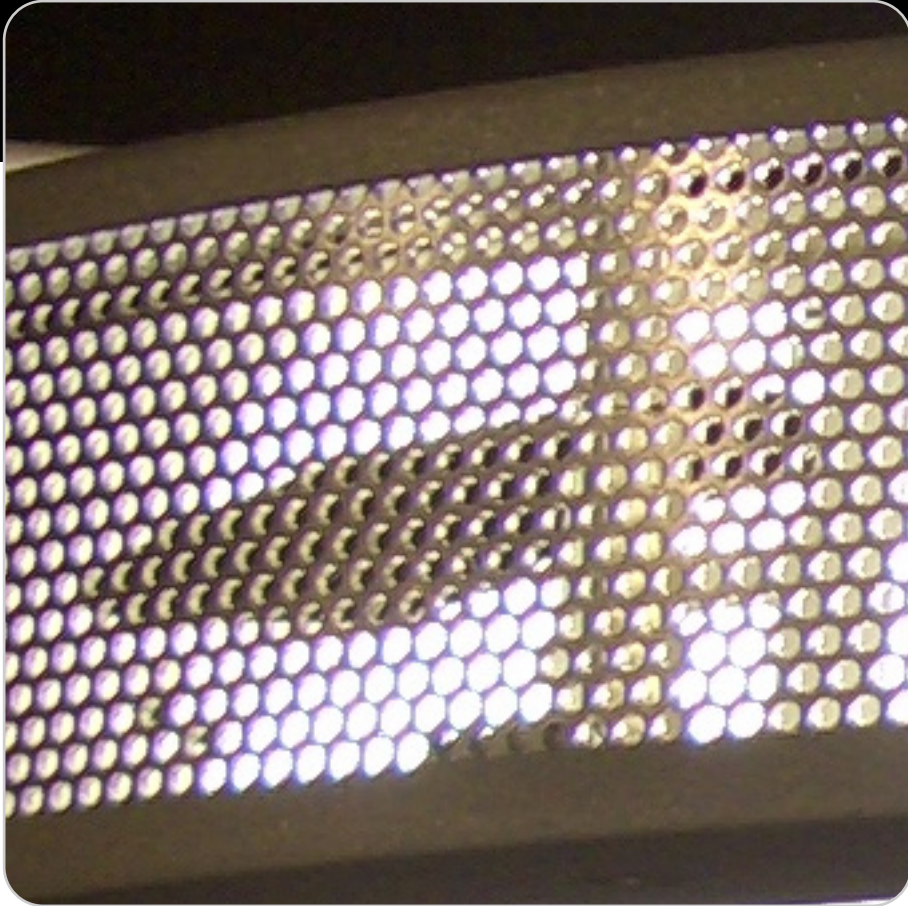

Concerto

Ontwerp: Ton Hertog

15841 1 x 40 Watt T5c 2GX13 HF

andere uitvoeringen in voorbereiding, waaronder o.a. plafond armaturen in diverse maatvoeringen, noodstroom uitvoeringen, diverse pendellengten, lichtbron wattages T5. (22W+40W, 55W)