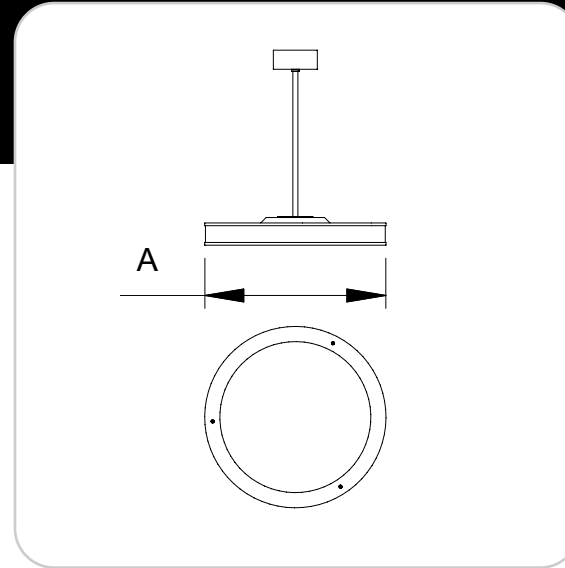

Concerto

Ontwerp: Ton Hertog

15841 1 x 40 Watt T5c 2GX13 HF

andere uitvoeringen in voorbereiding, waaronder o.a. plafond armaturen in diverse maatvoeringen, noodstroom uitvoeringen, diverse pendellengten, lichtbron wattages T5. (22W+40W, 55W)

A x B
465 x var