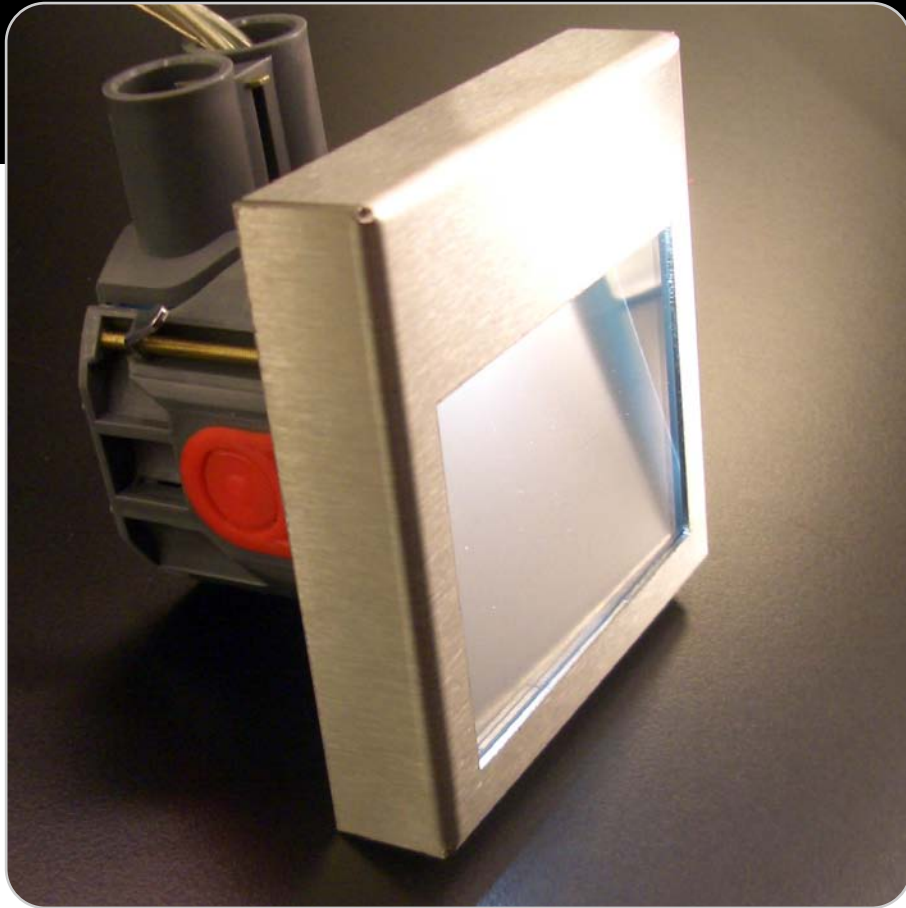

De LED wordt beschermd door een vierkant massief kunststof blok met gepolijste zijanten en matte voorzijde. Op de gepolijste vlakken breekt het licht en is symmetrische lichtuittreding naar alle kanten verzekerd. Aangevuld met 3 verschillende aluminium frontjes zijn zo meerdere toepassingen mogelijk.

De GENIO is een ingenieus ontwerp van Dijkstra Lampen.

Vici

Een compleet nieuw inbouw oriëntatie-armatuur waarbij de power-LED functioneel is ingezet.

Een vierkant RVS frame omhult drie power-LEDS, voor een asymmetrische lichtuittreding zorgt de aluminium reflector. Met heldere kunststof afscherming. De LEDS zijn verkrijgbaar in de kleuren wit, rood en blauw.

De VICI vormt een welkome aanvulling op het LED-programma van Dijkstra Lampen.

Genio

Ontwerp: Ton Hertog

- 19505 1 x Power LED 1,2 Watt
- 19506 1 x Power LED 1,2 Watt
- 19507 1 x Power LED 1,2 Watt

Power LED kleuren; wit - warmwit - rood - groen - blauw

A x B x C

100x100x24

100x100x24

100x100x24

19502

19503

- 19502 1 x Power LED 1,2 Watt
19503 2 x Power LED 1,2 Watt

Geschikt voor directe montage op:
Centraaldoos
Hollewanddoos - UHW40/UHW50
Penvast inbouwdoos - PV40/PV50