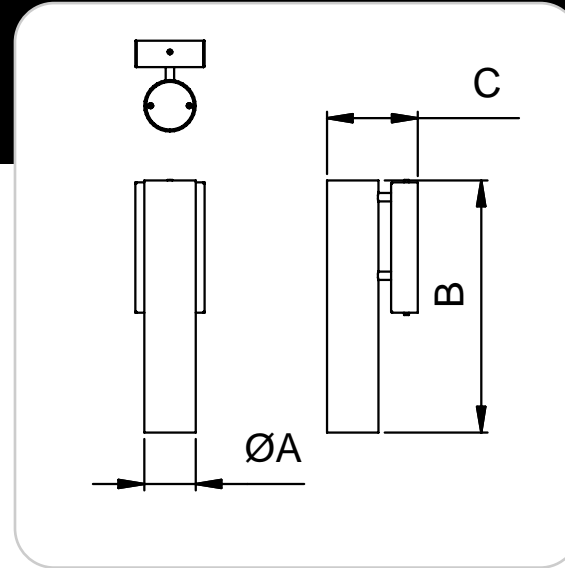

Koko

Ontwerp: Ton Hertog

LED indicatie noodstroom unit