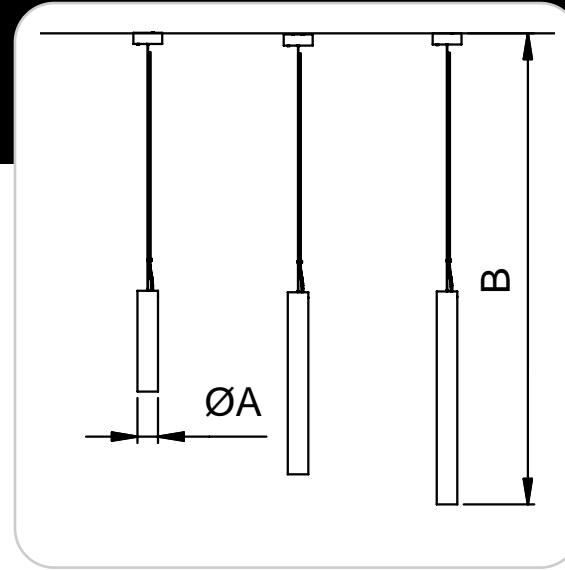

Koko

Ontwerp: Ton Hertog