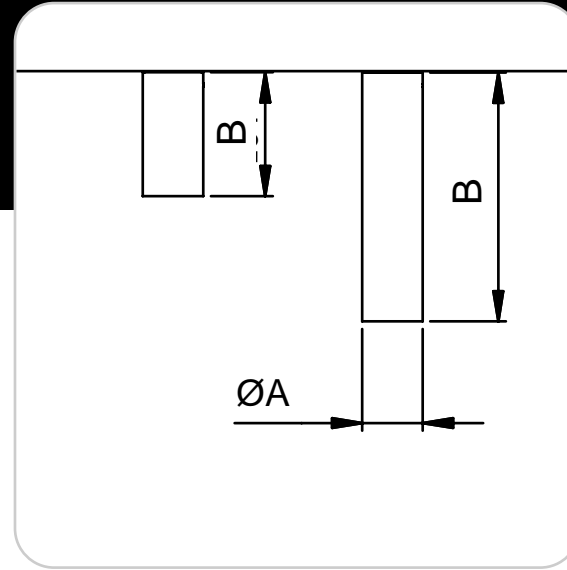

| A x B | koker |
|-----------|-------|
| 80 x 2000 | 330 |
| 80 x 2000 | 390 |
| 80 x 2000 | 710 |
| 80 x 2000 | 830 |

Koko

Ontwerp: Ton Hertog

- 14583 1 x 10 W TC-DEL G24q1 HF
- 14584 1 x 13 W TC-DEL G24q1 HF