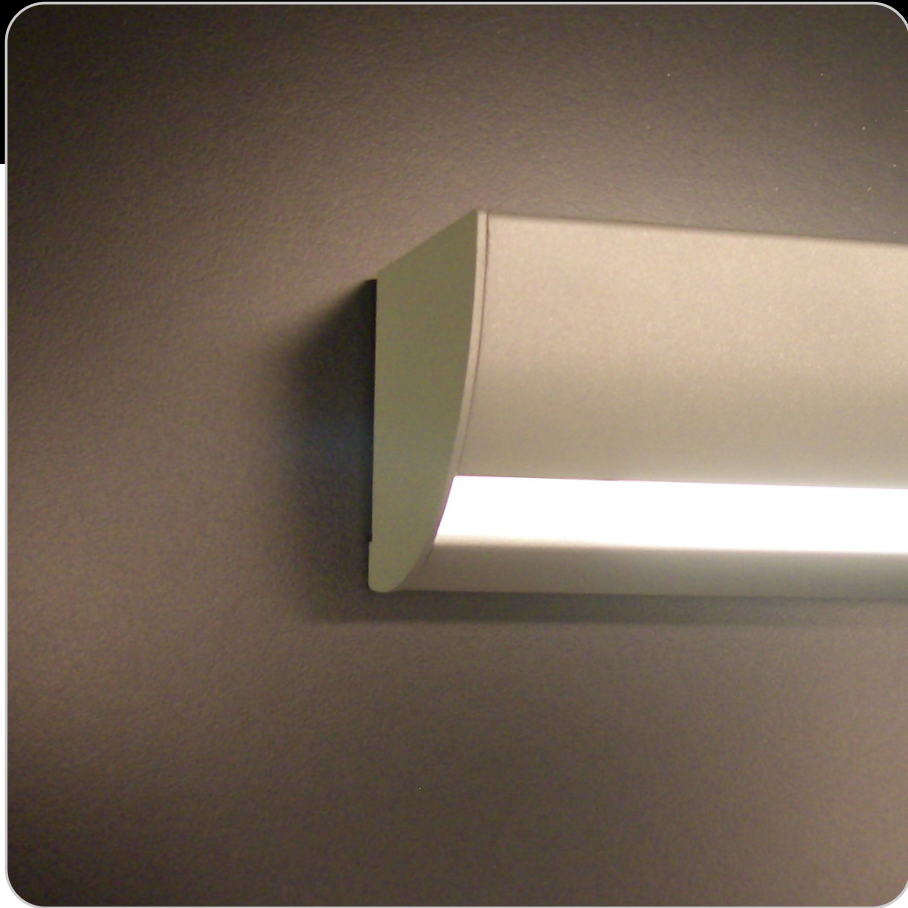

Odi

Ontwerp: Fokke Dijkstra

15859 1 x 36 Watt TC-L 36W 2G11 HF
15930 1 x 36 Watt TC-L 55W 2G11 HF