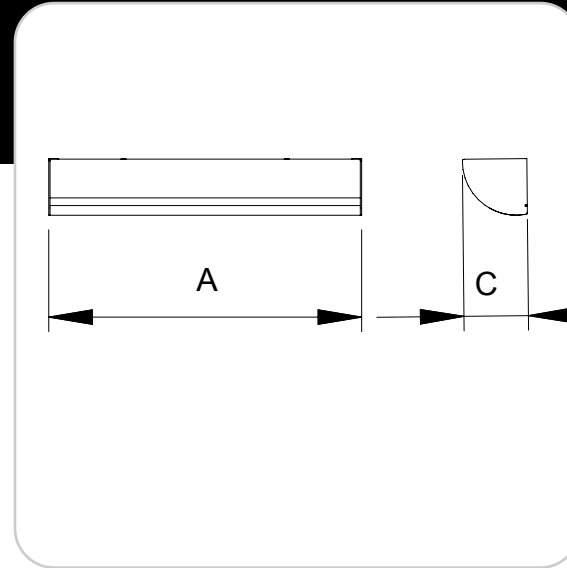

Odi

Ontwerp: Fokke Dijkstra

15859 1 x 36 Watt TC-L 36W 2G11 HF
15930 1 x 36 Watt TC-L 55W 2G11 HF

A x B x C
480x85x100
605x85x100

10

11

12

Licht met karakter