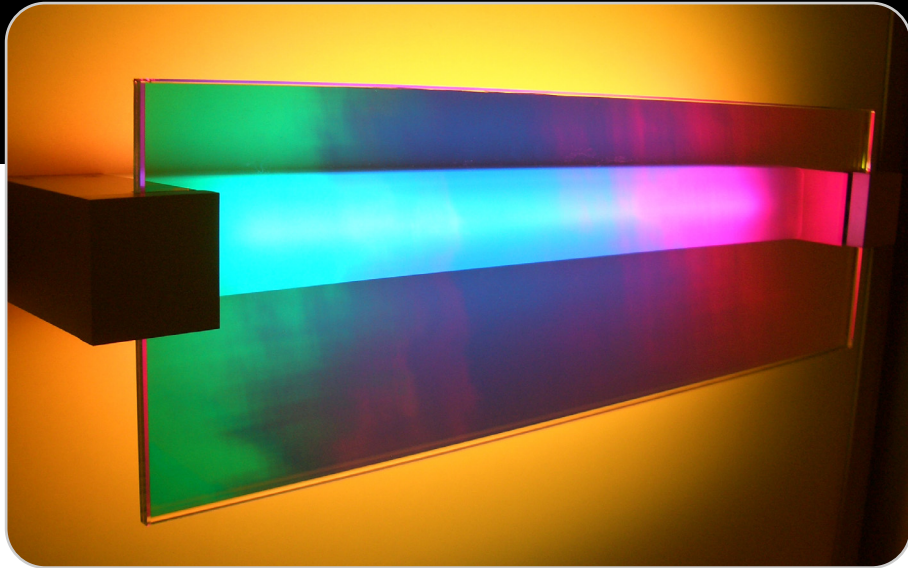

Thera

Ontwerp: Ton Hertog