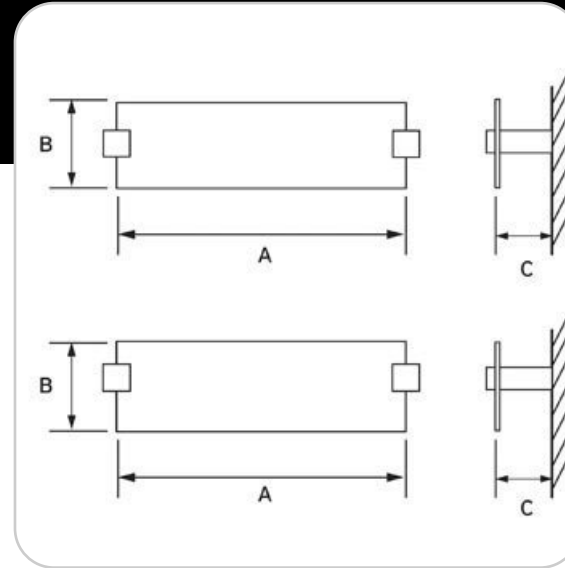

Thera

Ontwerp: Ton Hertog