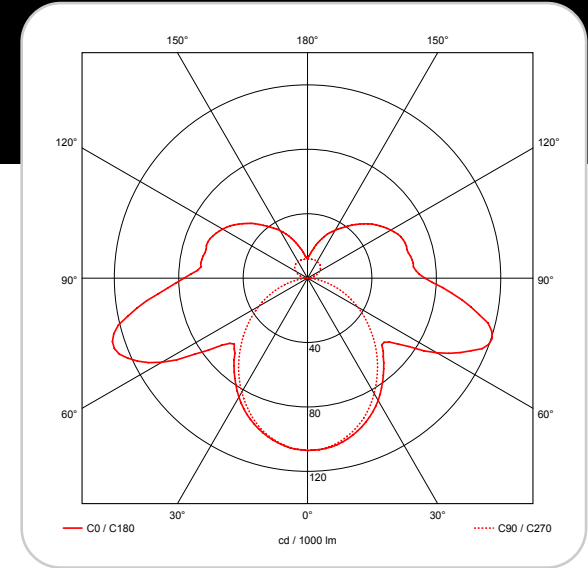

Thera

Ontwerp: Ton Hertog